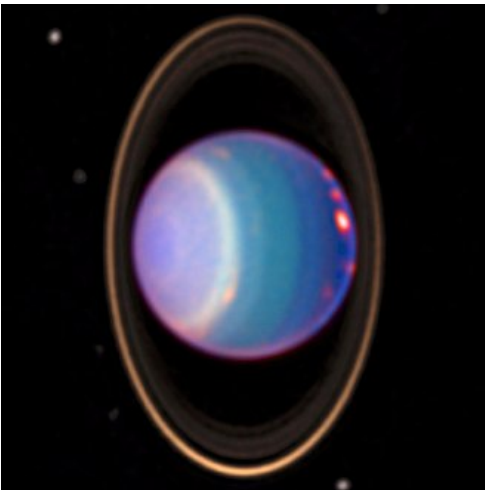

Astronomie

Riesige Nachbarn

1. Welche Planeten in unserem Sonnensystem haben Ringe?
2. Was sind die Galileischen Monde und wer hat die entdeckt?
3. Wie viele Monde hat Jupiter?
4. Schätzfrage!

Sternschnuppen sind so selten, dass viele Kulturen die für etwas besonderes halten. Manche glauben, man hätte bei einer Beobachtung einen Wunsch frei.

Was denkst du, wie viele Sternschnuppen nachts pro Stunde zu sehen sind?

NASA/Hubble Weltraumteleskop, Infrarotaufnahme U.